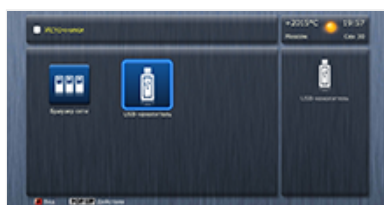

Привет!

Установите приложение «Смотрёшка» и смотрите любимые каналы и передачи в удобное время!

Как смотреть на Dune HD

шаг 1

Скачайте приложение (файл `dune_plugin_smotreshka.zip`) для Dune HD на flash-накопитель по [ссылке](#)

шаг 2

Подключите flash-накопитель к вашему медиаплееру

шаг 3

Включите медиаплеер и зайдите в меню «Источники»

шаг 4

Выберите «USB-накопитель»

шаг 5

Найдите файл `dune_plugin_smotreshka.zip` и запустите его