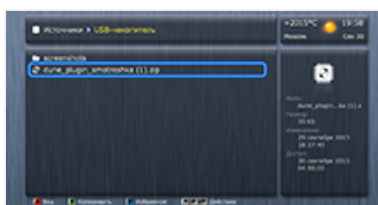

шаг 2

Подключите flash-накопитель к вашему медиаплееру

шаг 3

Включите медиаплеер и зайдите в меню «Источники»

шаг 4

Выберите «USB-накопитель»

шаг 5

Найдите файл `dune_plugin_smotreshka.zip` и запустите его

шаг 6

Дождитесь конца установки и нажмите «Запустить»

шаг 7

Или выполните запуск приложения из меню «ТВ»

шаг 8

Нажмите «Войти» в приветственном окне

шаг 9

Введите логин и пароль от «Смотрёшки» с помощью пульта и виртуальной клавиатуры, нажмите «Войти»