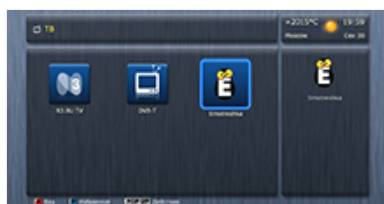

шаг 2

Подключите flash-накопитель к вашему медиаплееру

шаг 3

Включите медиаплеер и зайдите в меню «Источники»

шаг 4

Выберите «USB-накопитель»

шаг 5

Найдите файл `dune_plugin_smotreshka.zip` и запустите его

шаг 6

Дождитесь конца установки и нажмите «Запустить»

шаг 7

Или выполните запуск приложения из меню «ТВ»

шаг 8

Нажмите «Войти» в приветственном окне

шаг 9

Введите логин и пароль от «Смотрёшки» с помощью пульта и виртуальной клавиатуры, нажмите «Войти»