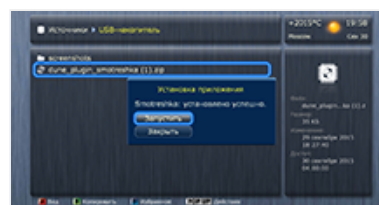

Привет!

Установите приложение «Смотрёшка» и смотрите любимые каналы и передачи в удобное время!

Как смотреть на Dune HD

шаг 1

Скачайте приложение (файл `dune_plugin_smotreshka.zip`) для Dune HD на flash-накопитель по [ссылке](#)

шаг 2

Подключите flash-накопитель к вашему медиаплееру

шаг 3

Включите медиаплеер и зайдите в меню «Источники»

шаг 4

Выберите «USB-накопитель»

шаг 5

Найдите файл `dune_plugin_smotreshka.zip` и запустите его

шаг 6

Дождитесь конца установки и нажмите «Запустить»

шаг 7

Или выполните запуск приложения из меню «ТВ»

шаг 8

Нажмите «Войти» в приветственном окне

шаг 9

Введите логин и пароль от «Смотрёшки» с помощью пульта и виртуальной клавиатуры, нажмите «Войти»