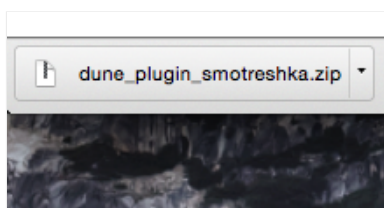

Привет!

Установите приложение «Смотрёшка» и смотрите любимые каналы и передачи в удобное время!

Как смотреть на Dune HD

шаг 1

Скачайте приложение (файл `dune_plugin_smotreshka.zip`) для Dune HD на flash-накопитель по [ссылке](#)

шаг 2

Подключите flash-накопитель к вашему медиаплееру

шаг 3

Включите медиаплеер и зайдите в меню «Источники»

шаг 4

Выберите «USB-накопитель»

шаг 5

Найдите файл `dune_plugin_smotreshka.zip` и запустите его