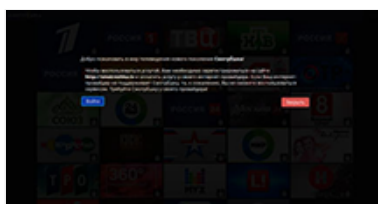

шаг 8

Нажмите «Войти» в приветственном окне